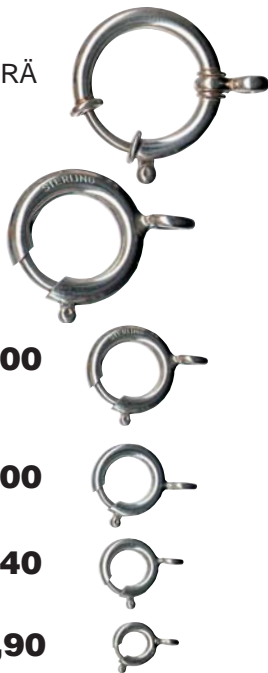

925 ‰ HOPEALANGAT

– ø 0,6 mm	2,20 metri
– ø 0,7 mm	3,10 metri
– ø 0,8 mm	3,80 metri
– ø 1,0 mm	6,00 metri
– ø 1,2 mm	8,60 metri
– ø 1,5 mm	13,60 metri
– ø 2,0 mm	24,00 metri
– ø 3,0 mm	54,30 metri
– ø 4,0 mm	97,00 metri

PEHMEÄT (hehkutetut)

ø 0,5 mm P	7,00 5 m/pussi
ø 0,6 mm P	4,40 2 m/pussi
ø 0,8 mm P	7,60 2 m/pussi
ø 1,0 mm P	12,00 2 m/pussi
ø 1,2 mm P	17,20 2 m/pussi
ø 1,5 mm P	27,20 2 m/pussi

PUOLIPYÖREÄT

0,8 PP	4,30	metri
1,0 PP	6,50	metri
1,2 PP	9,10	metri
1,5 PP	14,10	metri

Myös muita kokoja saatavana

**JOUSIRENGASLUKOT
HOPEAA**KELLONPERÄ
8,0018 mm
4,0012 mm **3,00**10 mm **2,00**8 mm **1,40**6 mm **0,90****MESSINKILANGAT**

(PRONSSIKETJUN VALMISTUKSEEN)

ms ø 0,8 mm	4,00	10 m
ms ø 1,0 mm	5,00	10 m
ms ø 1,2 mm	6,50	10 m
ms ø 1,5 mm	0,90	1 m
ms ø 2,0 mm	1,70	1 m

Oikeus hinnanmuutoksiin pidätetään

KALOTIT (KETJUJEN PÄÄT)

2,4 mm	2,50 pari
3,2 mm	3,00
4,2 mm	3,60
5,0 mm	4,00

**925 ‰ HOPEALEVYJÄ**

≠ 0,4 mm (10x10)	27,00
≠ 0,5 mm (10x10)	33,00
≠ 0,8 mm (10x10)	50,00
≠ 1,0 mm (10x10)	66,00
≠ 1,2 mm (10x10)	80,00